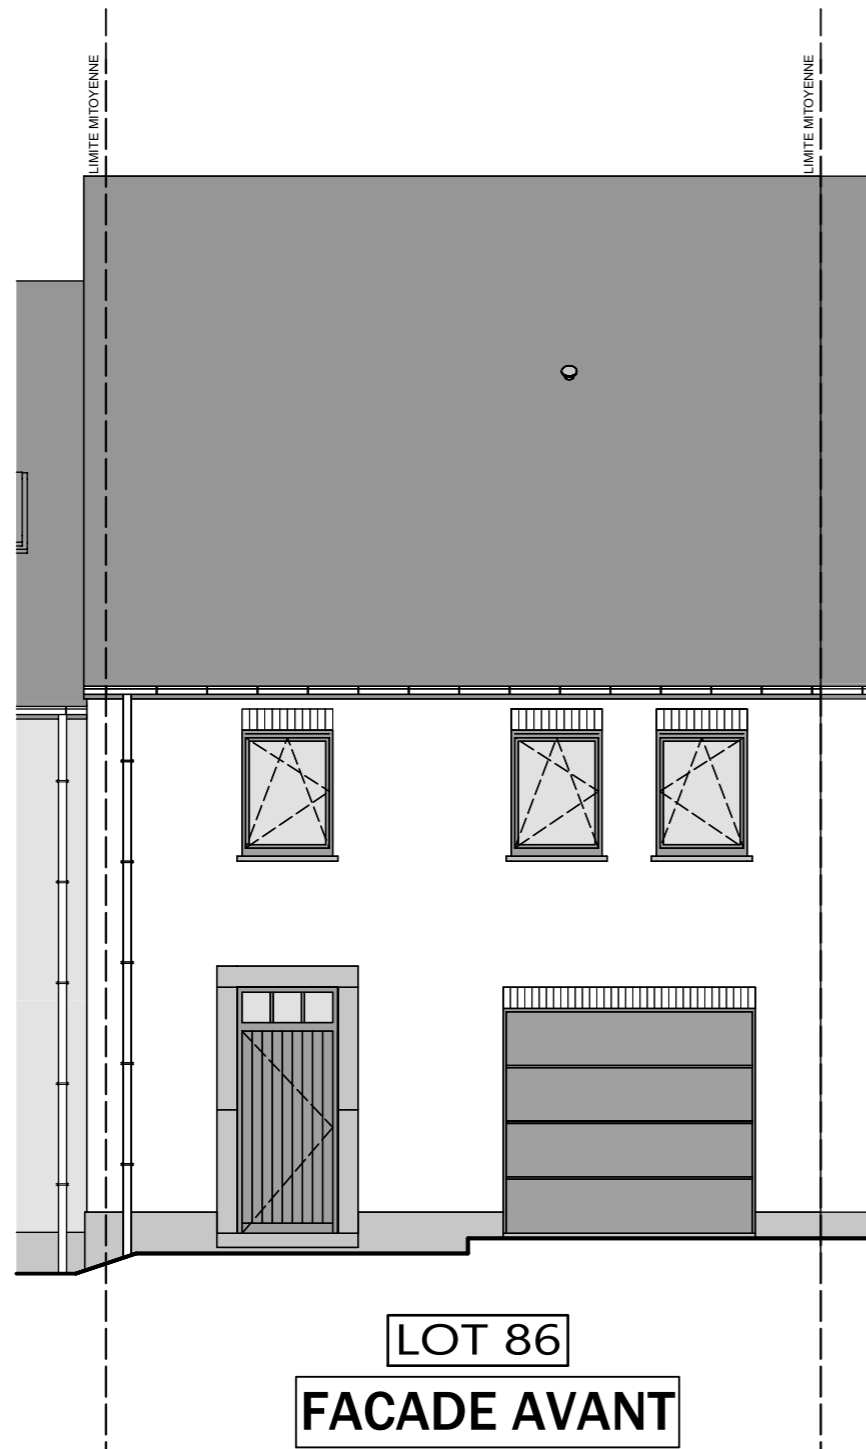

Lotissement "Val des champs - Les Nozilles lot 86

Projet de construction d'une habitation à EGHEZEE

Le présent projet reste la propriété de la S.A. THOMAS & PIRON. Il est protégé par la législation en matière de création et ne peut en aucun cas faire l'objet d'une copie même partielle sans l'autorisation de l'auteur.