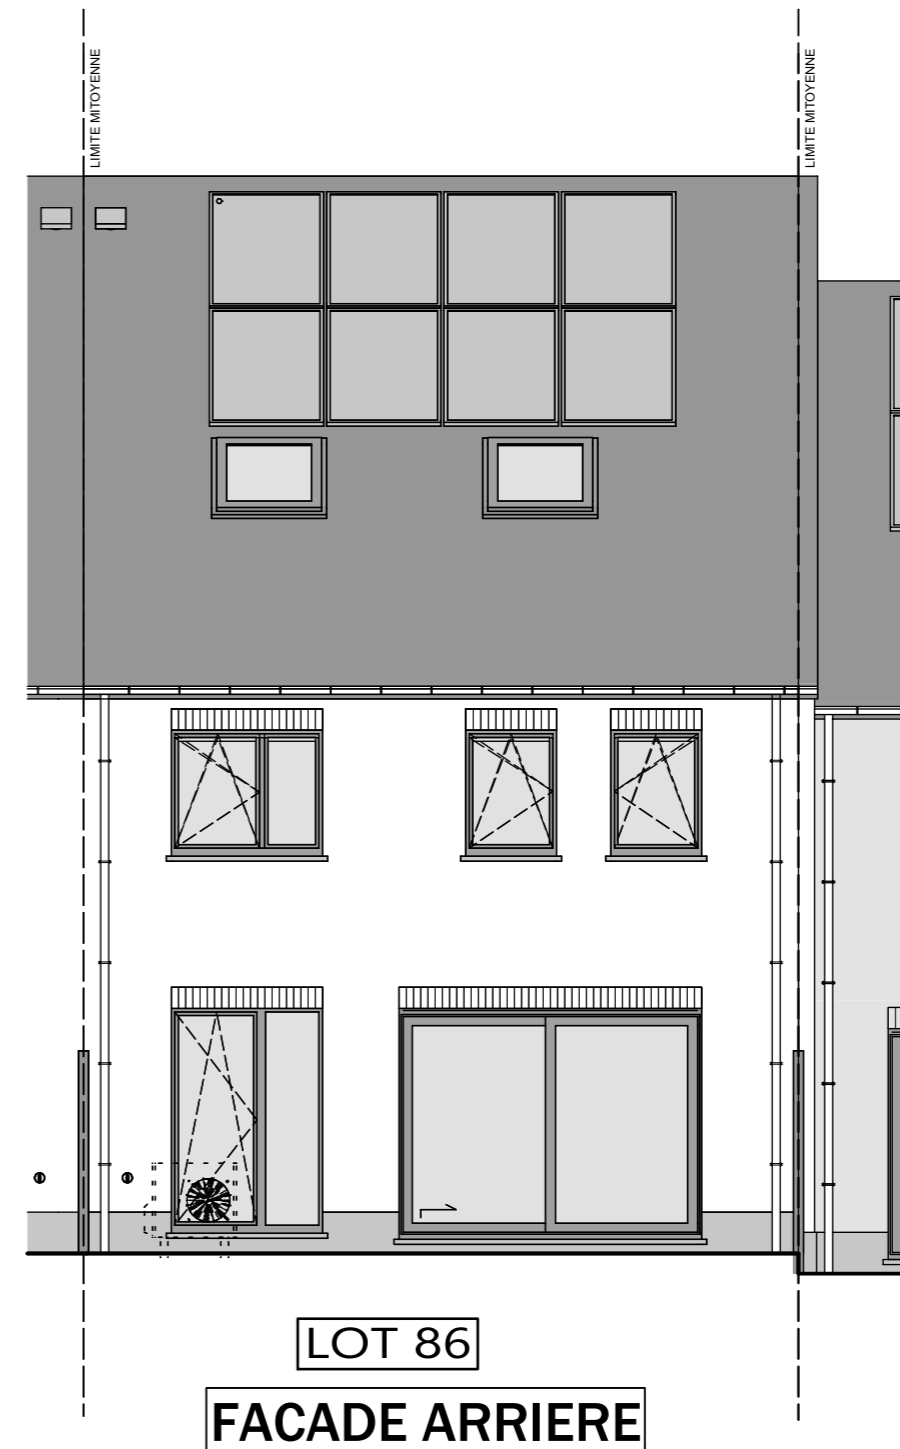

Lotissement "Val des champs - Les Nozilles lot 86

Projet de construction d'une habitation à EGHEZEE

IMPLANTATION

AP-TP-LES NOZILLES-lot 86-44574-02-EXT/DERE	
Date :	25/03/2025
Echelle :	1/250

Le présent projet reste la propriété de la S.A. THOMAS & PIRON. Il est protégé par la législation en matière de création et ne peut en aucun cas faire l'objet d'une copie même partielle sans l'autorisation de l'auteur.

Lotissement "Val des champs - Les Nozilles lot 86

Projet de construction d'une habitation à EGHEZEE

Surf. = 85.55m²
LOT 86 T4

PLAN REZ-DE-CHAUSSE

Surf. = 85.55m²
LOT 86 T4

PLAN ETAGE

AP-TP-LES NOZILLES-lot 86-44574-02-EXT/DERE
Date : 25/03/2025
Echelle : 1/75

Lotissement "Val des champs - Les Nozilles lot 86

Projet de construction d'une habitation à EGHEZEE

A86

Surf. = 37.55m²
LOT 86 T4

PLAN COMBLES

LOT 86

COUPE AA

AP-TP-LES NOZILLES-lot 86-44574-02-EXT/DERE	
Date :	25/03/2025
Echelle :	1/75

Lotissement "Val des champs - Les Nozilles lot 86

Projet de construction d'une habitation à EGHEZEE

Le présent projet reste la propriété de la S.A. THOMAS & PIRON. Il est protégé par la législation en matière de création et ne peut en aucun cas faire l'objet d'une copie même partielle sans l'autorisation de l'auteur.