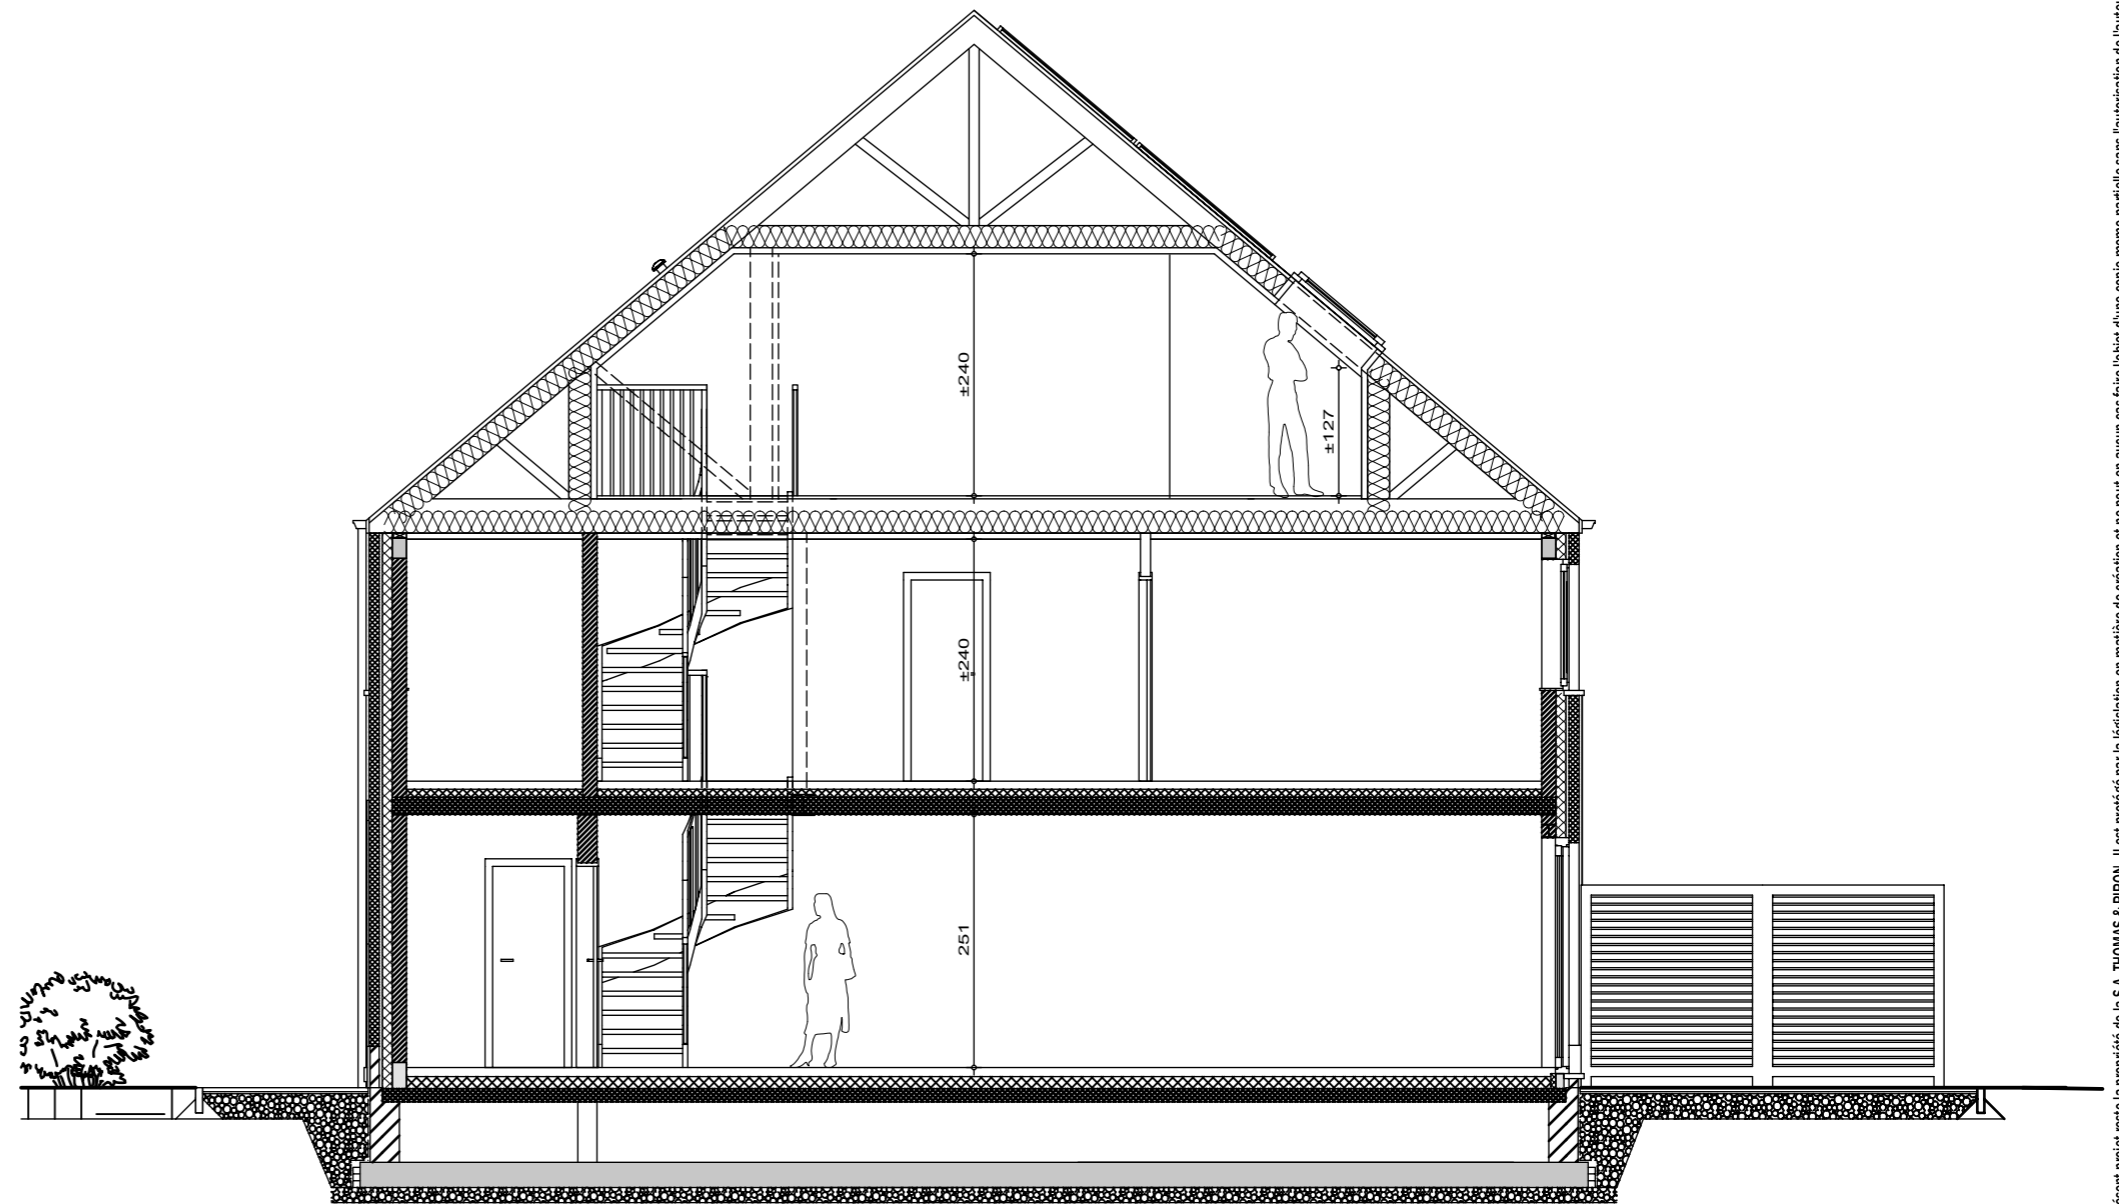

LOT 86

COUPE AA

AP-TP-LES NOZILLES-lot 86-44574-02-EXT/DERE	
Date :	25/03/2025
Echelle :	1/75