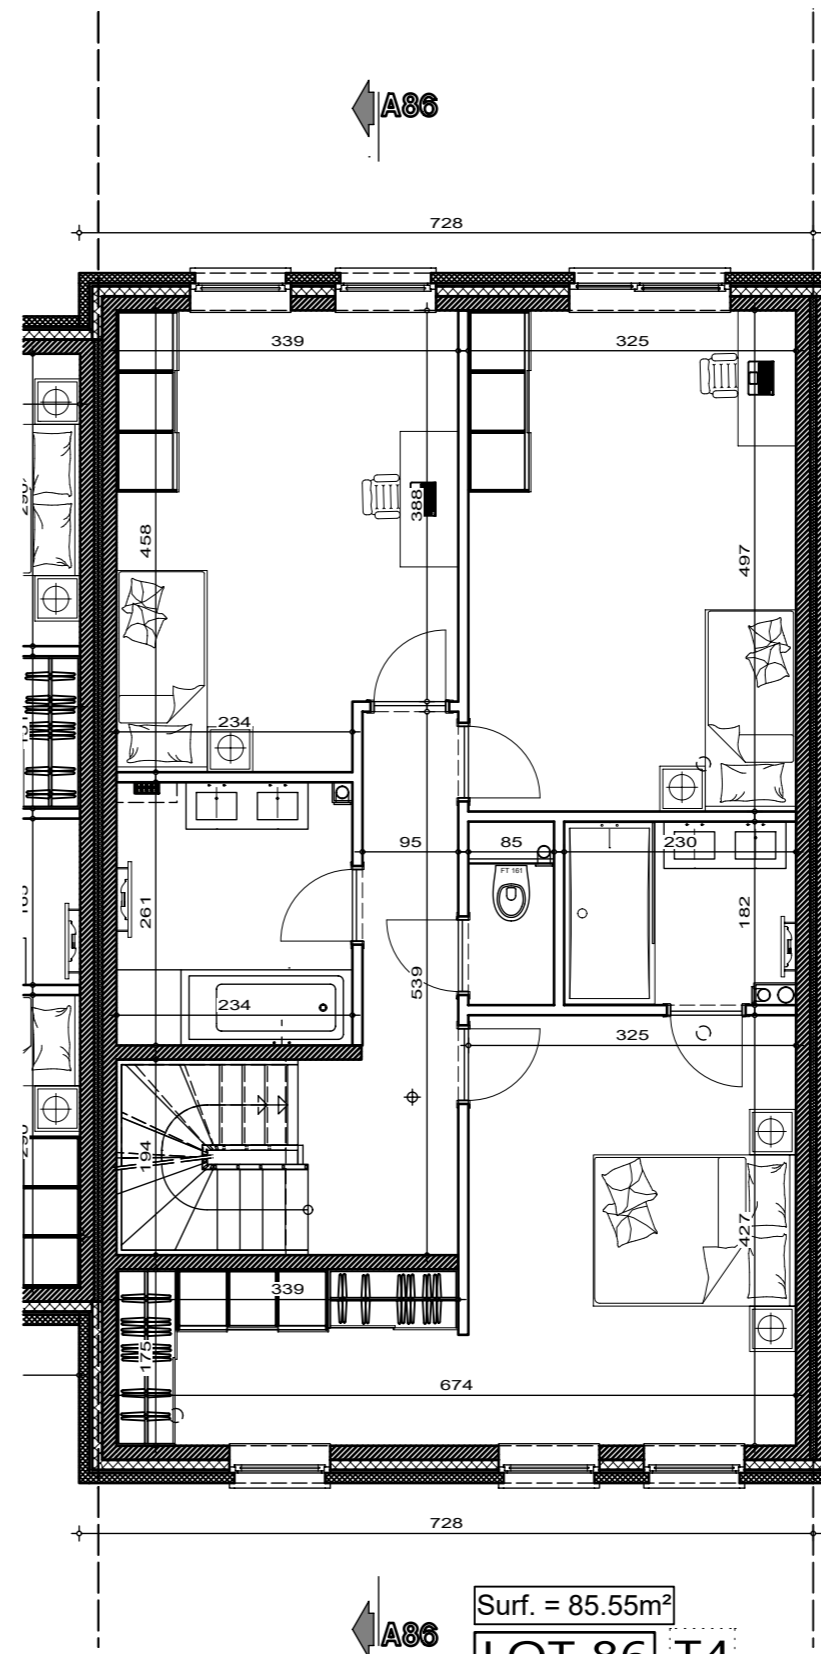

Lotissement "Val des champs - Les Nozilles lot 86

Projet de construction d'une habitation à EGHEZEE

IMPLANTATION

AP-TP-LES NOZILLES-lot 86-44574-02-EXT/DERE	
Date :	25/03/2025
Echelle :	1/250

Le présent projet reste la propriété de la S.A. THOMAS & PIRON. Il est protégé par la législation en matière de création et ne peut en aucun cas faire l'objet d'une copie même partielle sans l'autorisation de l'auteur.

Lotissement "Val des champs - Les Nozilles lot 86

Projet de construction d'une habitation à EGHEZEE

Surf. = 85.55m²
LOT 86 T4

PLAN REZ-DE-CHAUSSE

Surf. = 85.55m²
LOT 86 T4

PLAN ETAGE

AP-TP-LES NOZILLES-lot 86-44574-02-EXT/DERE
Date : 25/03/2025
Echelle : 1/75

Lotissement "Val des champs - Les Nozilles lot 86

Projet de construction d'une habitation à EGHEZEE

A86

Surf. = 37.55m²
LOT 86 T4

PLAN COMBLES

LOT 86

COUPE AA

AP-TP-LES NOZILLES-lot 86-44574-02-EXT/DERE	
Date :	25/03/2025
Echelle :	1/75