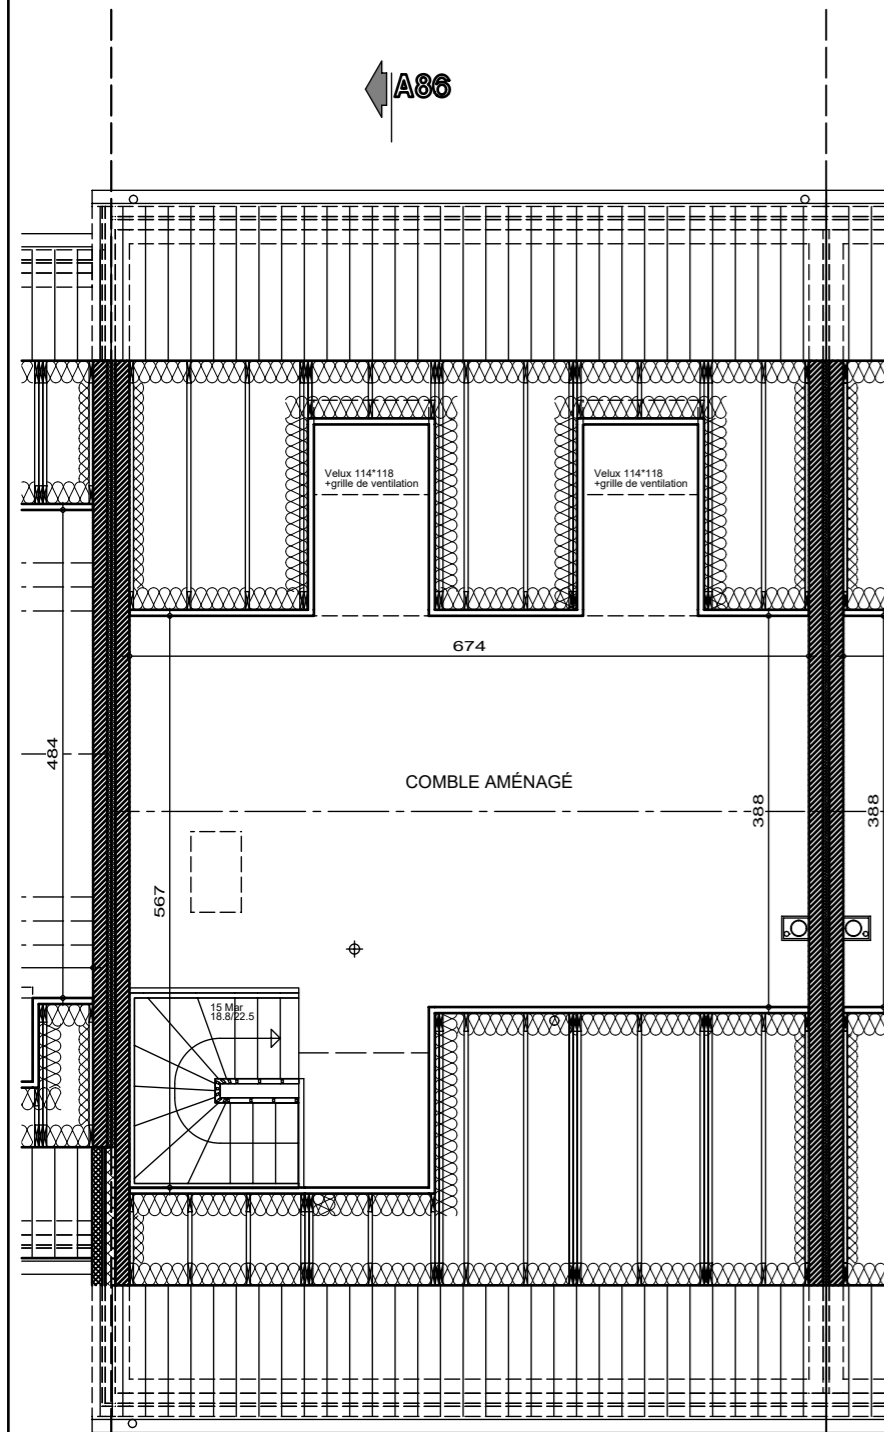

Lotissement "Val des champs - Les Nozilles lot 86

Projet de construction d'une habitation à EGHEZEE

A86

Surf. = 37.55m²
LOT 86 T4

PLAN COMBLES