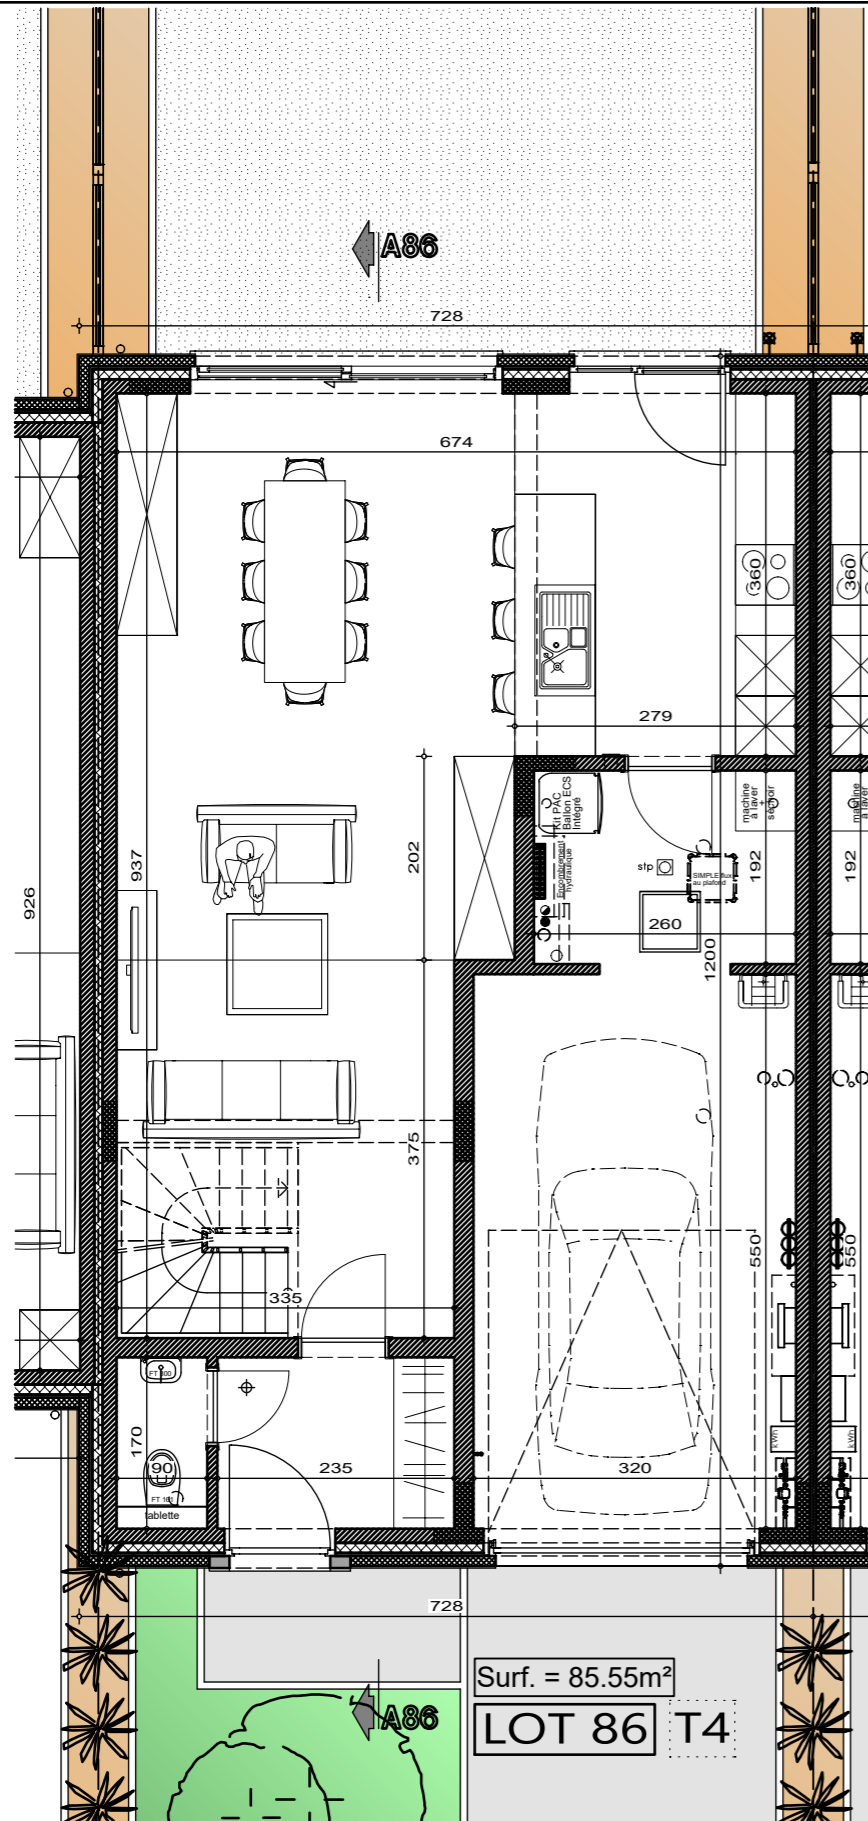

Lotissement "Val des champs - Les Nozilles lot 86

Projet de construction d'une habitation à EGHEZEE

IMPLANTATION

AP-TP-LES NOZILLES-lot 86-44574-02-EXT/DERE	
Date :	25/03/2025
Echelle :	1/250

Le présent projet reste la propriété de la S.A. THOMAS & PIRON. Il est protégé par la législation en matière de création et ne peut en aucun cas faire l'objet d'une copie même partielle sans l'autorisation de l'auteur.

Lotissement "Val des champs - Les Nozilles lot 86

Projet de construction d'une habitation à EGHEZEE

Surf. = 85.55m²
LOT 86 T4

PLAN REZ-DE-CHAUSSE

Surf. = 85.55m²
LOT 86 T4

PLAN ETAGE

AP-TP-LES NOZILLES-lot 86-44574-02-EXT/DERE
Date : 25/03/2025
Echelle : 1/75

Lotissement "Val des champs - Les Nozilles lot 86

Projet de construction d'une habitation à EGHEZEE

A86

Surf. = 37.55m²
LOT 86 T4

PLAN COMBLES

LOT 86

COUPE AA

AP-TP-LES NOZILLES-lot 86-44574-02-EXT/DERE	
Date :	25/03/2025
Echelle :	1/75